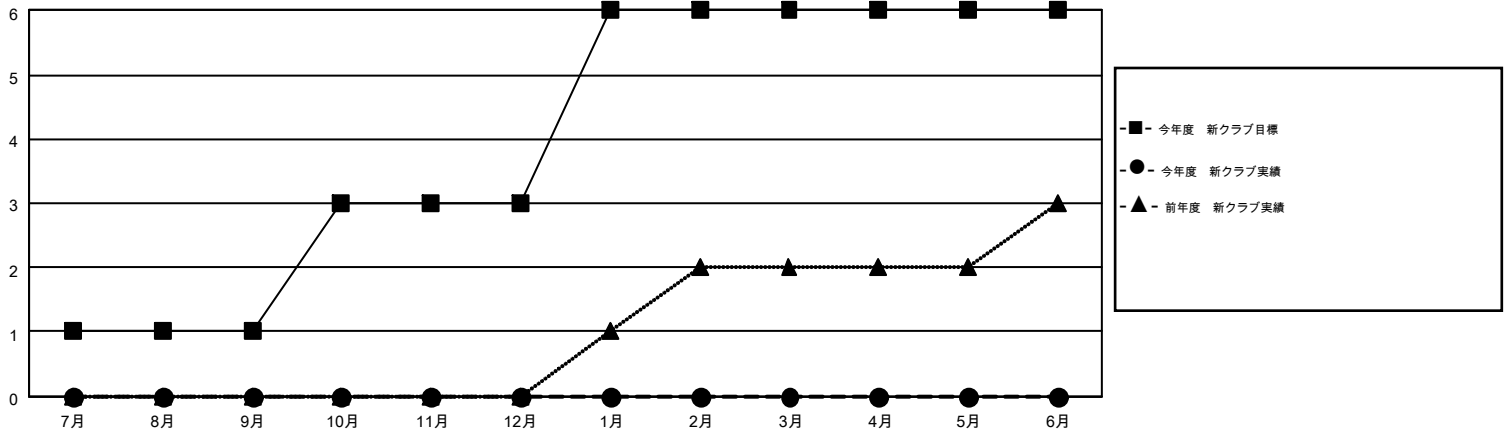

MONTHLY MEMBERSHIP PROGRESS REPORT

Results as of: 7/31/2015

Multiple District 333

LOCATION: JAPAN

GMT: MASAYUKI KANEKO

GMT会則地域 5-Jap

クラブ				
結果: 2015-2016				
四半期	新クラブ目標	新クラブ	解散クラブ	純増/減
7月/8月/9月	1	0	0	0
10月/11月/12月	2	0	0	0
1月/2月/3月	3	0	0	0
4月/5月/6月	0	0	0	0

名				
結果: 2015-2016				
四半期	新会員目標	チャーターメン バー/新会員	退会者	純増/減
7月/8月/9月	740	237	131	106
10月/11月/12月	710	0	0	0
1月/2月/3月	745	0	0	0
4月/5月/6月	220	0	0	0

新クラブ目標及び実績累計