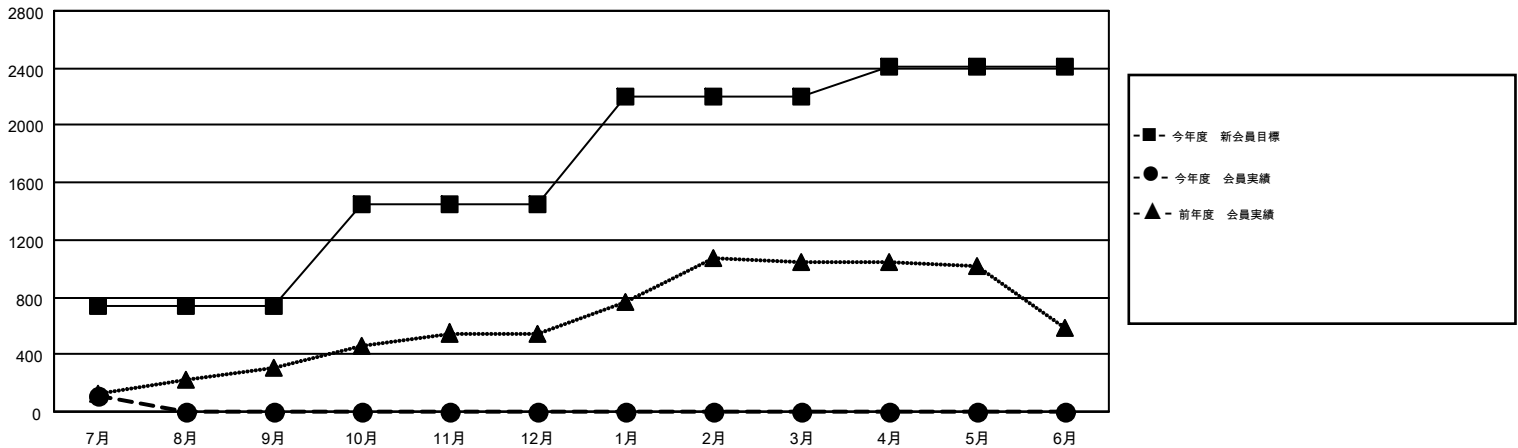

会員目標及び実績累計

解散クラブ: 0	111 CLUBS OF 391 一名以上の新会員を登録	男女別 男性 11,193 (72.49%) 女性 4,247 (27.51%)
退会者 物故会員 11 クラブ解散 0 その他 120 合計 131	健康診断データはこちら	家族会員 7,114 世帯主 3,032 世帯主以外 4,082